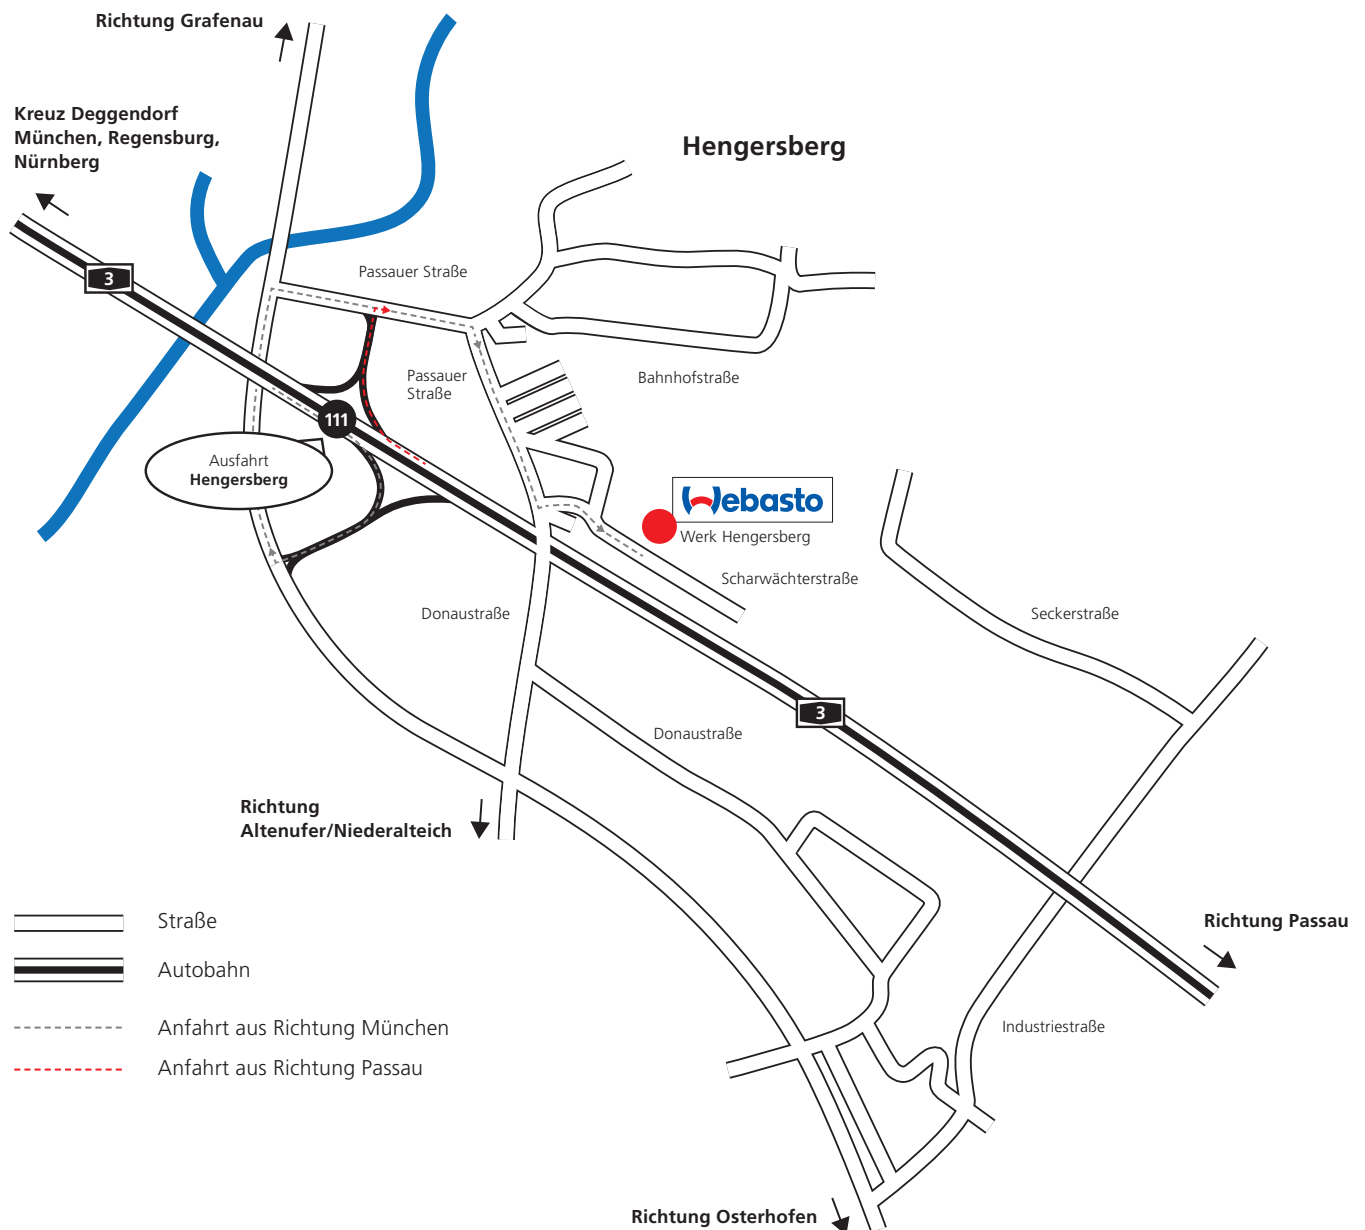

Anfahrt Webasto Convertibles GmbH Werk Hengersberg

Webasto Convertibles GmbH

Scharwächterstraße 5
94491 Hengersberg
Telefon +49 9901 2002-0
E-Mail cabrio@webasto.com
www.webasto.com

Anreise mit dem Auto

- über die Autobahn A9 Richtung Dreieck Holledau
- von der A9 auf Höhe Dreieck Holledau rechts auf die A93 in Richtung Regensburg wechseln
- von der A93 in Regensburg rechts auf die A3 in Richtung Passau wechseln
- A3 an der Abfahrt Hengersberg (111) verlassen
- rechts Richtung Grafenau (533)
- nach der Autobahnnunterführung rechts nach Hengersberg
- nach dem Ortsschild rechts in die Passauer Straße (St 2126)
- nach ca. 150 m links in die Scharwächterstraße abbiegen
- Webasto befindet sich auf der linken Seite

Anreise mit der Bahn/Taxi

- Zug nach Plattling
- ab Hauptbahnhof Plattling mit dem Taxi