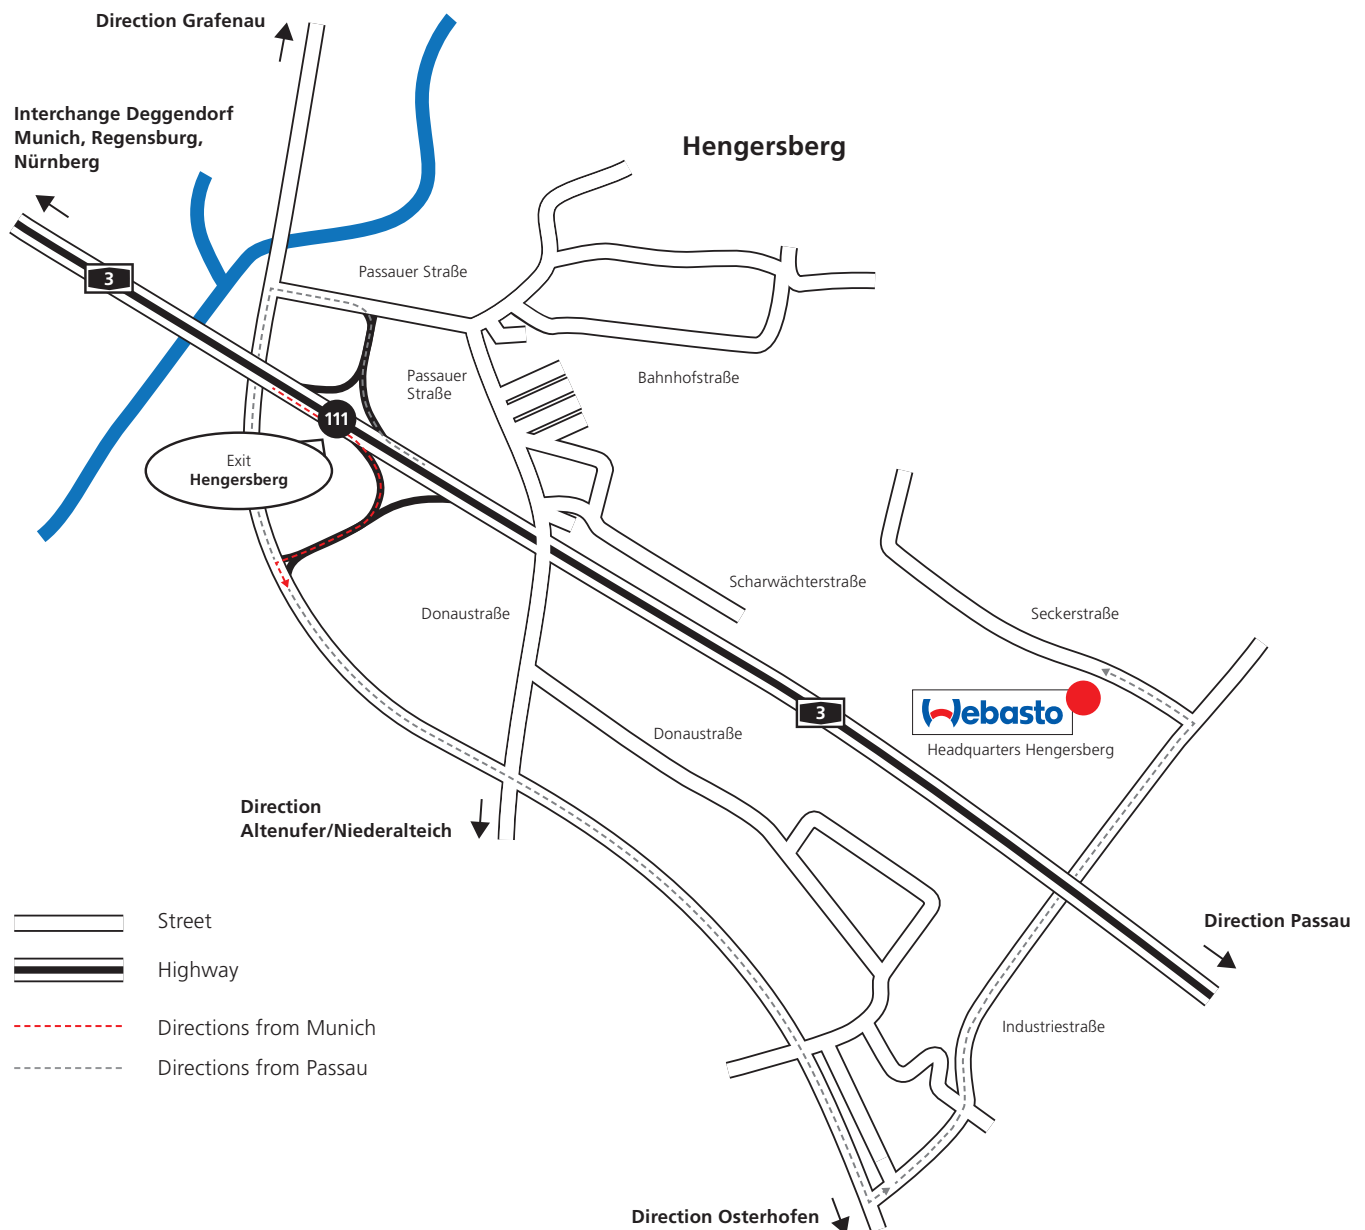

Journey to Webasto Convertibles GmbH Headquarters

Webasto Convertibles GmbH

Seckerstraße 3
94491 Hengersberg
Phone +49 9901 2002-0
E-Mail cabrio@webasto.com
www.webasto.com

Journey by car

- via Highway A9 in the direction of interchange Holledau
- change from the A9 exit interchange Holledau right on the A93 the direction of Regensburg
- change from the A93 in Regensburg right to the A3 the direction of Passau
- leave the A3 at the exit Hengersberg (111)
- turn left in direction of Osterhofen
- after 1.3 km turn left into Industriestraße
- after 900 m turn left into Seckerstraße
- Webasto is located on the left side

Journey by car

- via Highway A9 in the direction of interchange Holledau
- change from the A9 exit interchange Holledau right on the A93 the direction of Regensburg
- change from the A93 in Regensburg right to the A3 the direction of Passau
- leave the A3 at the exit Hengersberg (111)
- turn right in direction of Grafenau (533)
- turn to the right after the motorway-underbridge in direction of Hengersberg
- turn right on Passauer Straße (St 2126)
- after 150 m turn into Scharwächterstraße
- Webasto is located on the left side

Anreise mit dem Auto

- über die Autobahn A9 Richtung Dreieck Holledau
- von der A9 auf Höhe Dreieck Holledau rechts auf die A93 in Richtung Regensburg wechseln
- von der A93 in Regensburg rechts auf die A3 in Richtung Passau wechseln
- A3 an der Abfahrt Hengersberg (111) verlassen
- links Richtung Osterhofen
- nach ca. 1,3 km links in die Industriestraße abbiegen
- nach ca. 900 m links in die Seckerstraße abbiegen
- Webasto befindet sich auf der linken Seite