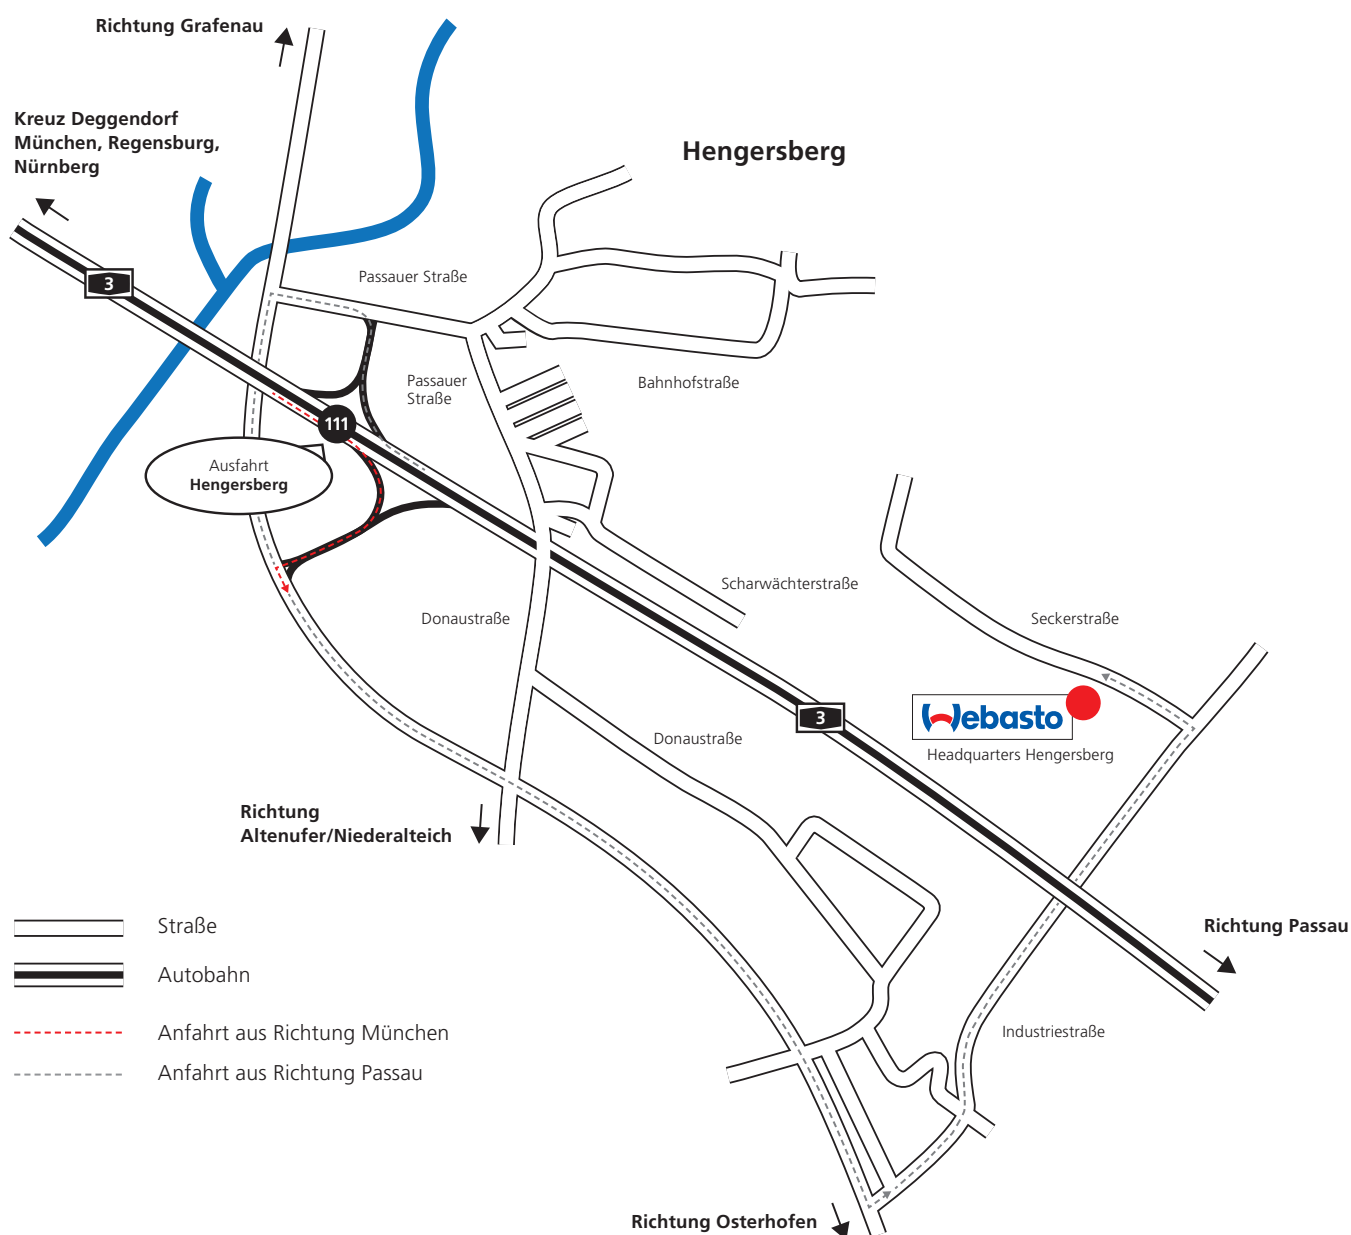

Anfahrt Webasto Convertibles GmbH Headquarter

Webasto Convertibles GmbH

Seckerstraße 3
94491 Hengersberg
Telefon +49 9901 2002-0
E-Mail cabrio@webasto.com
www.webasto.com

Anreise mit dem Auto

- über die Autobahn A9 Richtung Dreieck Holledau
- von der A9 auf Höhe Dreieck Holledau rechts auf die A93 in Richtung Regensburg wechseln
- von der A93 in Regensburg rechts auf die A3 in Richtung Passau wechseln
- A3 an der Abfahrt Hengersberg (111) verlassen
- links Richtung Osterhofen
- nach ca. 1,3 km links in die Industriestraße abbiegen
- nach ca. 900 m links in die Seckerstraße abbiegen
- Webasto befindet sich auf der linken Seite

Anreise mit der Bahn/Taxi

- Zug nach Plattling
- ab Hauptbahnhof Plattling mit dem Taxi