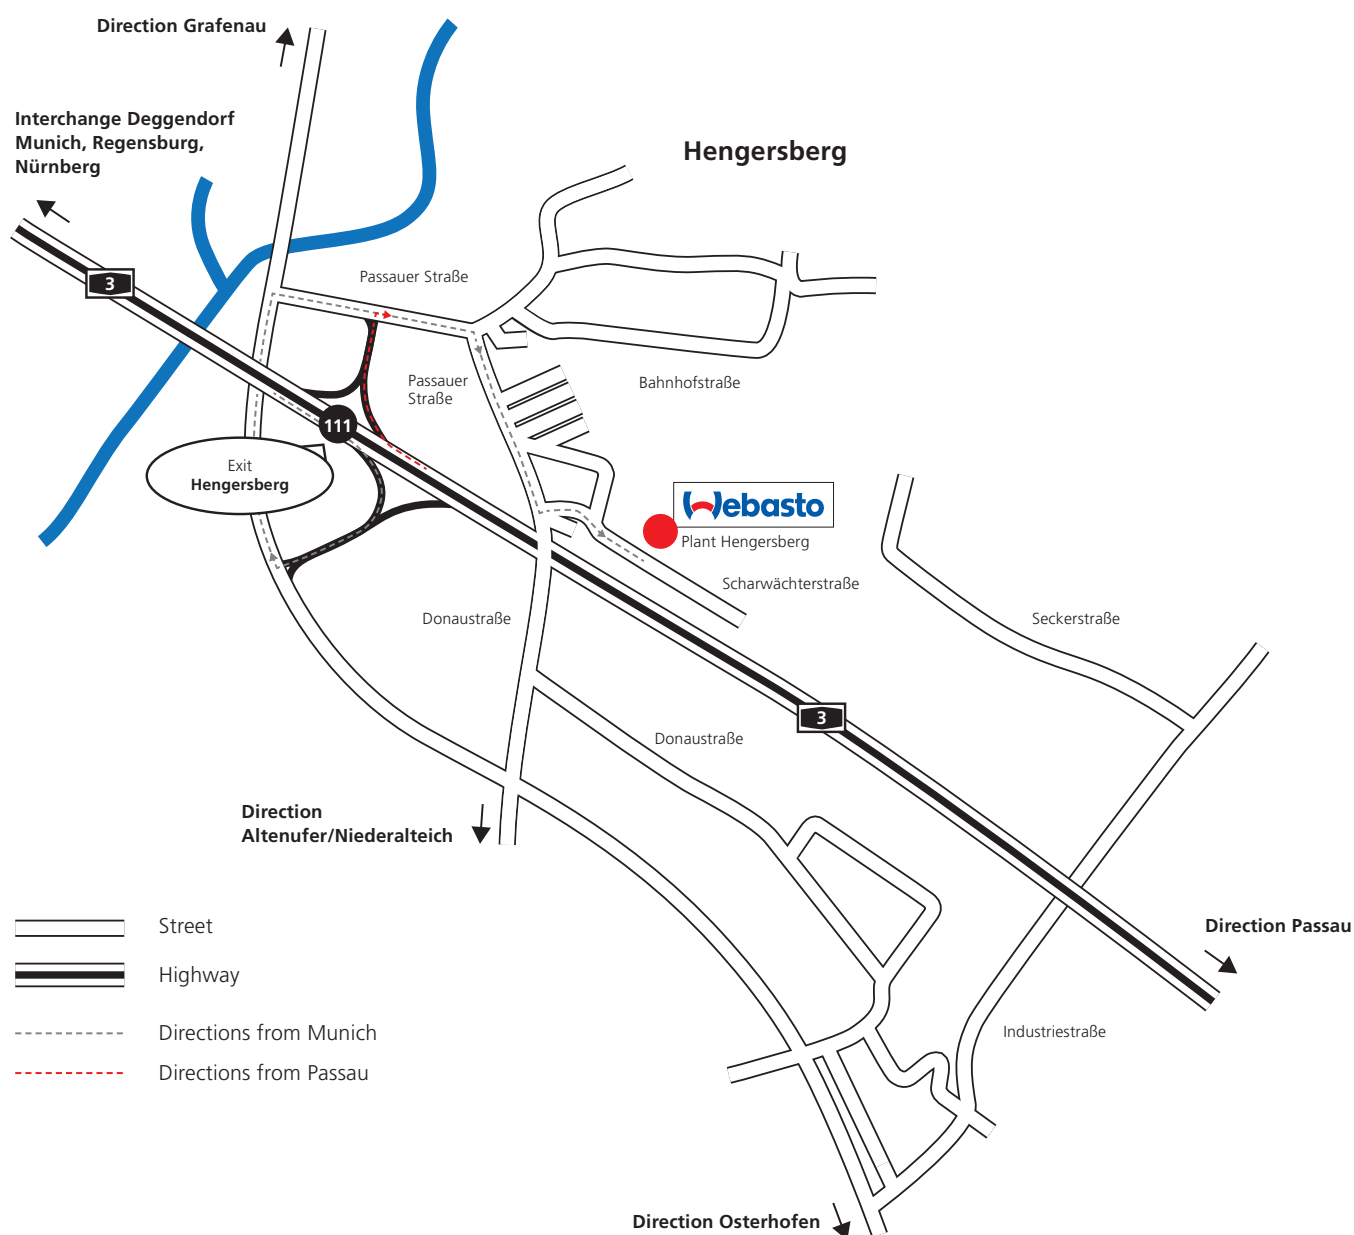

Journey to Webasto Convertibles GmbH Plant Hengersberg

Webasto Convertibles GmbH

Scharwächterstraße 5
94491 Hengersberg
Phone +49 9901 2002-0
E-Mail cabrio@webasto.com
www.webasto.com

Journey by car

- via Highway A9 in the direction of interchange Holledau
- change from the A9 exit interchange Holledau right on the A93 the direction of Regensburg
- change from the A93 in Regensburg right to the A3 the direction of Passau
- leave the A3 at the exit Hengersberg (111)
- turn right in direction of Grafenau (533)
- turn to the right after the motorway-underbridge in direction of Hengersberg
- turn right on Passauer Straße (St 2126)
- after 150 m turn into Scharwächterstraße
- Webasto is located on the left side

Journey by train/taxi

- train to Plattling
- at Plattling Central station take a taxi