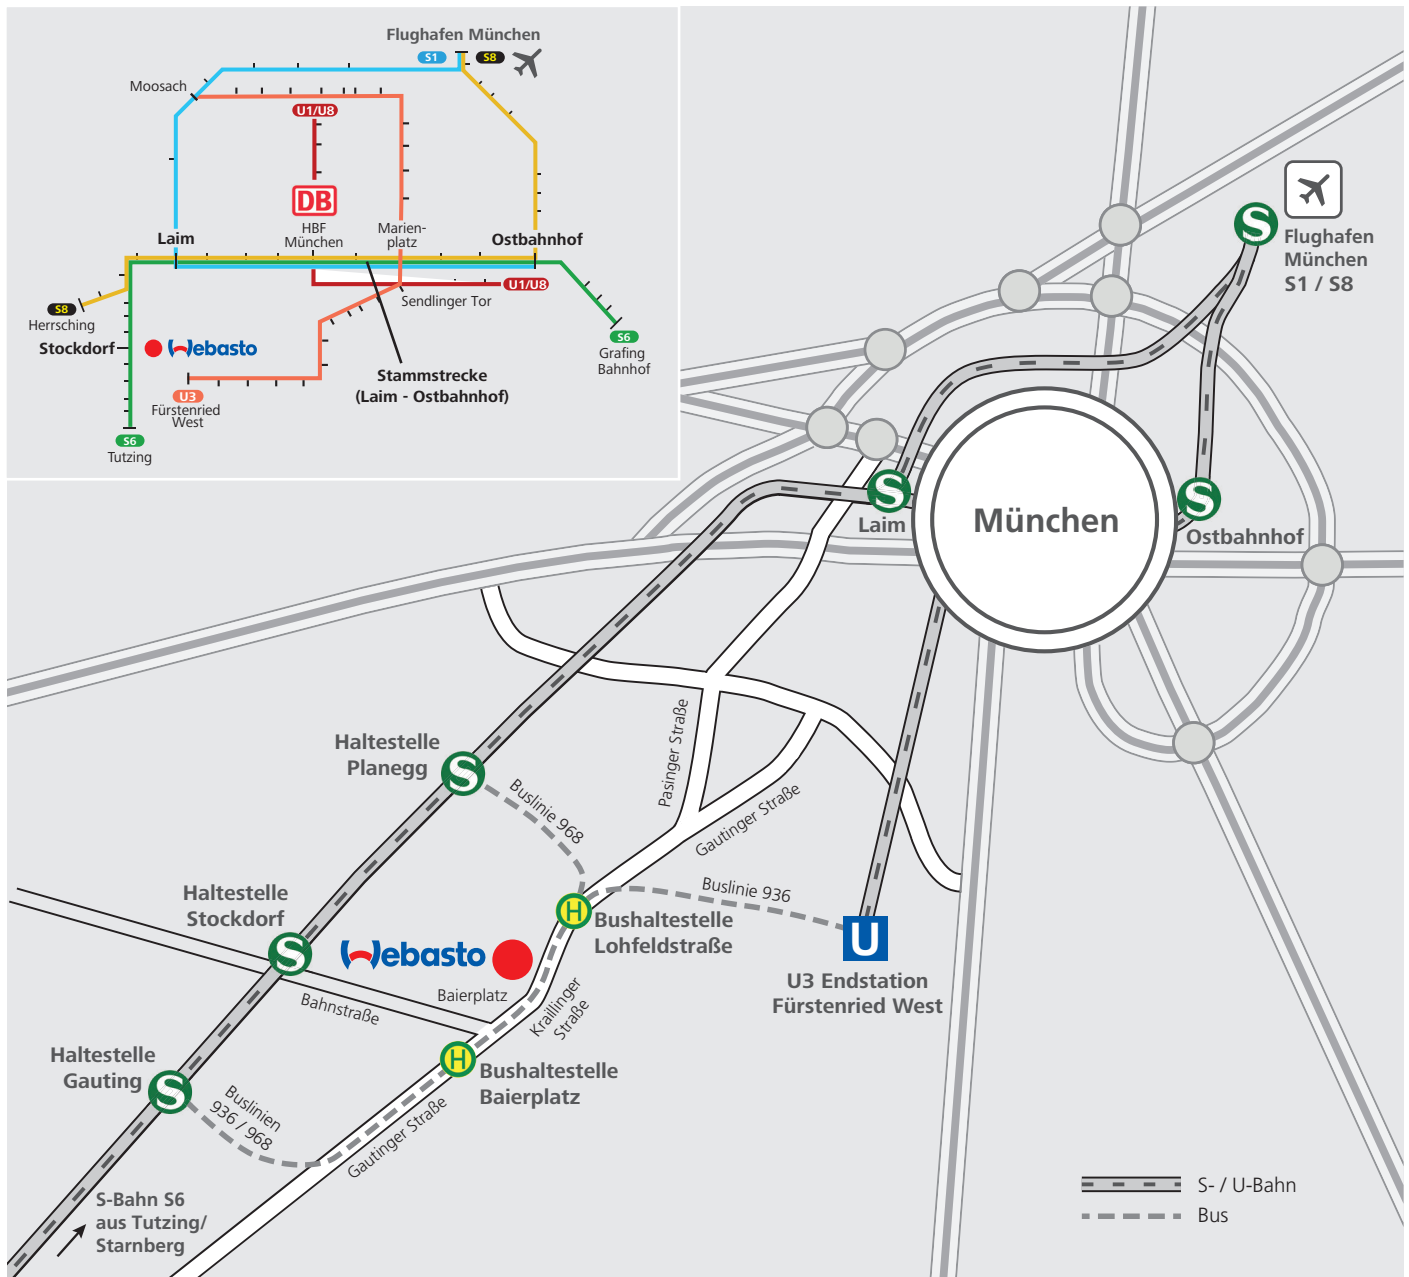

From Hauptbahnhof München (Munich's central station)

- Take the S6 towards Tutzing / Starnberg to Stockdorf station (travel time = about 20 minutes).

From Marienplatz or Sendlinger Tor

- Take the U3 subway to Fürstenried West (last stop); from there, take regional bus 936 to Lohfeldstraße or Baierplatz stop (travel time = about 40 minutes).

- After exiting the station, walk along Alpenstraße, turn left onto Bahnstraße
- Walk under the railway bridge and follow the road to Baierplatz square
- Turn left onto Krailinger Straße
- After about 200 meters, the entrance to the site is on the left (walking time = about 15 minutes)
- Go through the building and keep left
- Reception is located on the ground floor of the new building (see also page 2)

Lieferanten

- Zufahrt Warenannahme über die Bahnstraße 10

Ihr Weg zu Webasto mit S-, U-Bahn oder Bus

Ab Flughafen München

- S1 Richtung Ostbahnhof: In Laim umsteigen in die S6 Richtung Tutzing/Starnberg bis Haltestelle Stockdorf (Fahrtdauer ca. 65 Min.) Dann zu Fuß (Wegbeschreibung S. 4). **Oder**
- S8 Richtung Herrsching: Auf der S-Bahn-Stammstrecke zwischen Ostbahnhof und Laim in die S6 Richtung Tutzing/Starnberg umsteigen. Dann bis Haltestelle Stockdorf (Fahrtdauer ca. 70 Min.) Anschließend zu Fuß.

Ab Hauptbahnhof München

- S6 Richtung Tutzing/Starnberg bis Haltestelle Stockdorf (Fahrtdauer ca. 20 Min.)

Ab Marienplatz oder Sendlinger Tor

- U3 bis Fürstenried West (Endstation), von dort weiter mit dem Regionalbus 936 bis Haltestelle Lohfeldstraße oder Baierplatz (Fahrtdauer ca. 40 Min.)