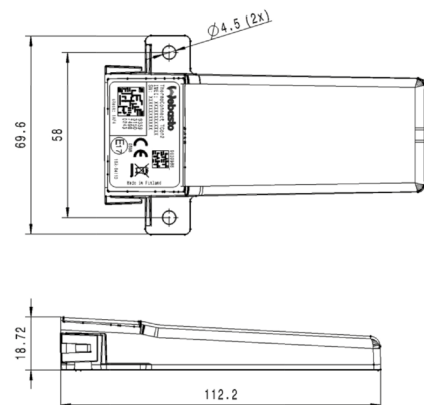

Auto

Vrachtwagen

Lichte
bedrijfsvoertuigen

Bus

Campers

Boten -
Watersport

Off-Highway

Speciale
voertuigen

Technische specificaties

	ThermoConnect TCon2
Bedrijfstijd	1 - 120 minuten Instelbaar in stappen van 1 minuut Continue verwarmingsfunctie (alleen RV)
Gebruikersinterface	ThermoConnect App, my.webasto-connect.com
Ondersteunde besturingssystemen	iOS, Android, apparaten met internetfunctionaliteit via my.webasto-connect.com
Draadloos netwerk	2G / 4G
Antennes	Interne GSM en GPS-antenne
Bereik bedrijfsspanning (V)	12 / 24 DC
Temperatuursensor	Inbegrepen in de kit, geïntegreerd op de knop
Toegestane omgevingstemperaturen (°C)	-40 tot +85
Afmetingen L x B x H (mm)	112 x 70 x 18
IP-beschermingsklasse	IP42
Extra drukknop	Ja, met groene statusindicator
ECE-goedkeuringsnummer	E17 10R-05 0151
CE Conformiteitsverklaring	2014 / 53 / EU voor meer informatie zie conformiteitsverklaring

Leveringsomvang:

- ThermoConnect TCon2 ontvanger
- Kabelboom
- Directe start drukknop
- QR-code label
- Bedienings- en installatie-instructies

Ondersteunde Webasto verwarmers:

- Thermo Top Evo 4 / 5 / 5+
- Thermo Pro 50 Eco
- Thermo Pro 90
- Thermo Top Pro 120 / 150
- Air Top 2000 STC
- Air Top Evo 40 / 55

ThermoConnect app voor Android, iOS en browser

Gebruiksgemak: Comfortabele bediening van aangesloten Webasto standkachels overall en altijd mogelijk. Ga naar my.webasto-connect.com of installeer de ThermoConnect app op uw Android of iOS smartphone

Slimme status: Krijg de laatste informatie zoals de status van de kachel, de binnentemperatuur en de positie van het voertuig

Slimme locatiegebaseerde functies: Verschillende functies maken gebruik van de GPS-positie van het voertuig, zoals de activering van de timer op basis van de positie en het instellen van geofencing-alarmen

Eenvoudige modusselectie: Kies de verwarmings- of ventilatiemodus **Meerdere voertuigen:** Verbind meer dan één voertuig in één app, bijv. uw bedrijfsauto, uw persoonlijke auto & uw camper

Webasto Thermo & Comfort Benelux B.V.
Constructieweg 47
8263 BC Kampen

Gebruik van diensten op basis van abonnement:

Eerste jaar is gratis, daarna jaarlijkse abonnementskosten van 39,99 EUR

Alarmfunctie: Extra analoge ingang om te waarschuwen via SMS & App-melding

De ThermoConnect kan in de volgende landen worden gebruikt:

Andorra, België, Bulgarije, Cyprus, Denemarken, Duitsland, Estland, Finland, Frankrijk, Griekenland, Groenland, Hongarije, Ierland, IJsland, Italië, Letland, Liechtenstein, Litouwen, Luxemburg, Malta, Nederland, Noorwegen, Oostenrijk, Polen, Portugal, Roemenië, Slovenië, Slowakije, Spanje, Tsjechië, Verenigd Koninkrijk, Zweden, Zwitserland