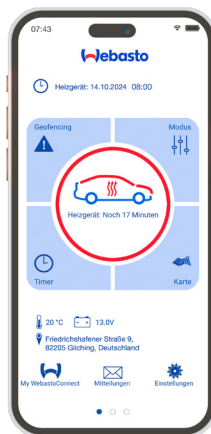

Technische specificaties

	ThermoConnect TCon2
Bedrijfstijd	1 - 120 minuten Instelbaar in stappen van 1 minuut Continue verwarmingsfunctie (alleen RV)
Gebruikersinterface	ThermoConnect App, my.webasto-connect.com
Ondersteunde besturingssystemen	iOS, Android, apparaten met internetfunctionaliteit via my.webasto-connect.com
Draadloos netwerk	2G / 4G
Antennes	Interne GSM en GPS-antenne
Bereik bedrijfsspanning (V)	12 / 24 DC
Temperatuursensor	Inbegrepen in de kit, geïntegreerd op de knop
Toegestane omgevingstemperaturen (°C)	-40 tot +85
Afmetingen L x B x H (mm)	112 x 70 x 18
IP-beschermingsklasse	IP42
Extra drukknop	Ja, met groene statusindicator
ECE-goedkeuringsnummer	E17 10R-05 0151
CE Conformiteitsverklaring	2014 / 53 / EU voor meer informatie zie conformiteitsverklaring

Leveringsomvang:

- ThermoConnect TCon2 ontvanger
- Kabelboom
- Directe start drukknop
- QR-code label
- Bedienings- en installatie-instructies

Ondersteunde Webasto verwarmers:

- Thermo Top Evo 4 / 5 / 5+
- Thermo Pro 50 Eco
- Thermo Pro 90
- Thermo Top Pro 120 / 150
- Air Top 2000 STC
- Air Top Evo 40 / 55

ThermoConnect app voor Android, iOS en browser

Gebruiksgemak: Comfortabele bediening van aangesloten Webasto standkachels overall en altijd mogelijk. Ga naar my.webasto-connect.com of installeer de ThermoConnect app op uw Android of iOS smartphone