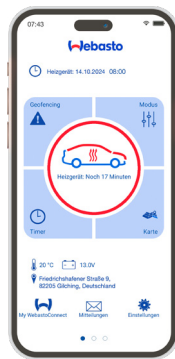

PKW

LKW

Transporter

Bus

Reisemobile

Marine

Bau- /
Landmaschinen

Spezial-
fahrzeuge

Technische Spezifikationen

	ThermoConnect TCon2
Betriebszeit	1 – 120 Minuten einstellbar in 1-Minuten-Schritten Dauerheizfunktion (nur für Reisemobile)
Benutzeroberfläche	ThermoConnect App, my.webasto-connect.com
Unterstützte Betriebssysteme	iOS, Android, internetfähige Endgeräte über my.webasto-connect.com
Drahtloses Netzwerk	2G / 4G
Antennen	interne Mobilfunk- und GPS-Antenne
Betriebsspannungsbereich (V)	12 / 24 DC
Temperatursensor	Im Bausatz enthalten, auf der Taste integriert
Zulässige Umgebungstemperaturen (°C)	-40 to +85
Abmessungen L x W x H (mm)	112 x 70 x 18
IP-Schutzklasse	IP42
Zusätzlicher Druckknopf	Ja; mit grüner Statusanzeige
ECE-Zulassungsnummer	E17 10R-05 0151
CE-Konformitätserklärung	2014 / 53 / EU für weitere Informationen siehe Konformitätserklärung

Lieferumfang:

- ThermoConnect TCon2 Empfänger
- Kabelbaum
- Sofortiger Start per Knopfdruck
- QR-Code-Etikett
- Bedienungs- und Installationsanleitung

Unterstützte Webasto Heizungen:

- Thermo Top Evo 4 / 5 / 5+
- Thermo Pro 50 Eco
- Thermo Pro 90
- Thermo Top Pro 120 / 150
- Air Top 2000 STC
- Air Top Evo 40 / 55