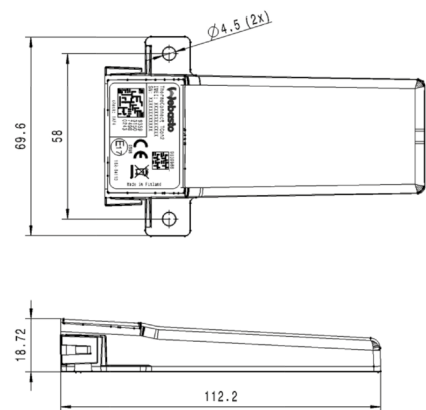

PKW

LKW

Transporter

Bus

Reisemobile

Marine

Bau- /
Landmaschinen

Spezial-
fahrzeuge

Technische Spezifikationen

	ThermoConnect TCon2
Betriebszeit	1 – 120 Minuten einstellbar in 1-Minuten-Schritten Dauerheizfunktion (nur für Reisemobile)
Benutzeroberfläche	ThermoConnect App, my.webasto-connect.com
Unterstützte Betriebssysteme	iOS, Android, internetfähige Endgeräte über my.webasto-connect.com
Drahtloses Netzwerk	2G / 4G
Antennen	interne Mobilfunk- und GPS-Antenne
Betriebsspannungsbereich (V)	12 / 24 DC
Temperatursensor	Im Bausatz enthalten, auf der Taste integriert
Zulässige Umgebungstemperaturen (°C)	-40 to +85
Abmessungen L x W x H (mm)	112 x 70 x 18
IP-Schutzklasse	IP42
Zusätzlicher Druckknopf	Ja; mit grüner Statusanzeige
ECE-Zulassungsnummer	E17 10R-05 0151
CE-Konformitätserklärung	2014 / 53 / EU für weitere Informationen siehe Konformitätserklärung

Lieferumfang:

- ThermoConnect TCon2 Empfänger
- Kabelbaum
- Sofortiger Start per Knopfdruck
- QR-Code-Etikett
- Bedienungs- und Installationsanleitung

Unterstützte Webasto Heizungen:

- Thermo Top Evo 4 / 5 / 5+
- Thermo Pro 50 Eco
- Thermo Pro 90
- Thermo Top Pro 120 / 150
- Air Top 2000 STC
- Air Top Evo 40 / 55

ThermoConnect App für Android, iOS und Browser-Benutzerfreundlichkeit: Bequeme Steuerung der angeschlossenen Webasto Standheizung überall und jederzeit möglich. Besuchen Sie einfach my.webasto-connect.com oder installieren Sie die ThermoConnect App auf Ihrem Android oder iOS Smartphone on your Android or iOS smartphone

Intelligenter Status: Erhalten Sie aktuelle Informationen wie den Status der Heizung, Innenraumtemperatur und Fahrzeugposition

Intelligente standortbezogene Funktionen: Mehrere Funktionen nutzen die GPS-Position des Fahrzeugs, wie z.B. die positionsbasierte Timeraktivierung und Definition von Geofencing-Alarmen

Kontaktdaten

Einfache Auswahl des Modus: Wählen Sie den Heiz- oder Lüftungsmodus

Mehrere Fahrzeuge: Verbinden Sie mehr als ein Fahrzeug mit einer App, z. B. Ihr Firmenwagen, Ihr Privatfahrzeug und Ihr Wohnmobil

Nutzung der Dienste auf Abonnementbasis:

Das erste Jahr ist kostenlos, danach 39,99 EUR jährliche Abonnementgebühr

Alarmfunktion: Zusätzlicher Analogeingang zur Alarmierung per SMS & App-Benachrichtigung

Der ThermoConnect kann in folgenden

Ländern verwendet werden: Andorra, Österreich, Belgien, Bulgarien, Kroatien, Zypern, Tschechische Republik, Dänemark, Estland, Finnland, Frankreich, Deutschland, Griechenland, Grönland, Ungarn, Island, Irland, Italien, Lettland, Liechtenstein, Litauen, Luxemburg, Malta, Niederlande, Norwegen, Polen, Portugal, Rumänien, Slowakei, Slowenien, Spanien, Schweden, Schweiz, Vereinigtes Königreich

webasto.com